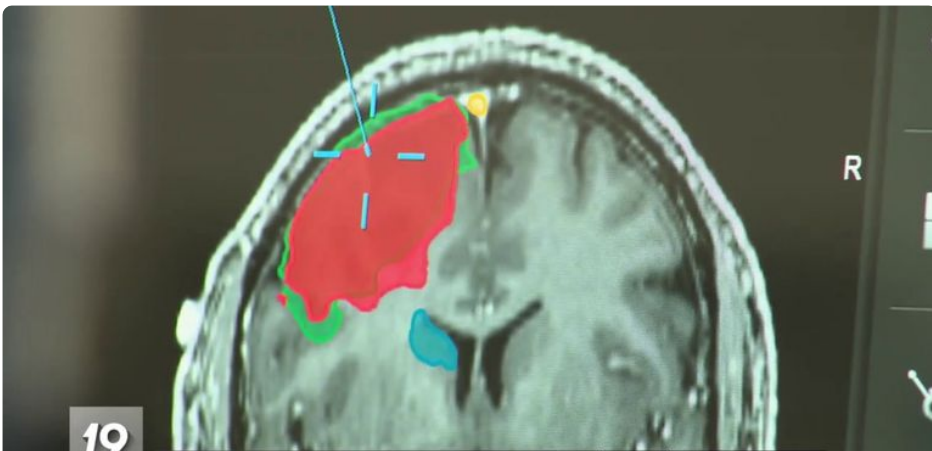

Argentine : Mobilisation massive contre les féminicides

18.02.21